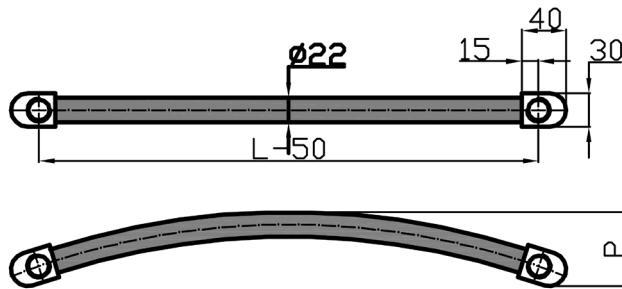

View Product on our website for more info

WIDTH	HEIGHT	NO. OF TUBES	WEIGHT	WATT	WATT	WATT	WATT
mm	mm	buc	kg	Painted	Chrome	Painted	Chrome
/	/	/	/	55/45/20	55/45/20	75/65/20	75/65/20
/	/	/	/	$\Delta T = 40$	$\Delta T = 40$	$\Delta T = 50$	$\Delta T = 50$
450	800	13	5	175	135	236	182
450	1200	20	7	266	205	360	277
450	1470	24	9	322	248	436	335
450	1790	29	11	391	300	528	406
500	800	13	5	190	146	257	197
500	1200	20	8	289	223	391	301
500	1470	24	9	350	269	473	364
500	1790	29	11	424	326	573	441
600	800	13	6	220	169	297	228
600	1200	20	9	335	258	453	349
600	1470	24	11	405	312	547	421
600	1790	29	13	491	377	663	510
750	1200	20	10	404	311	546	420
750	1470	24	13	488	375	659	507
750	1790	29	15	591	454	798	614