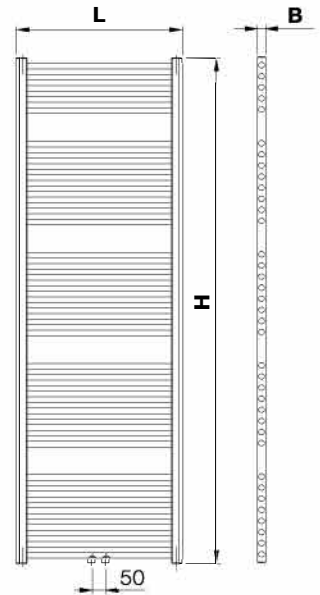

KLXM 1820...