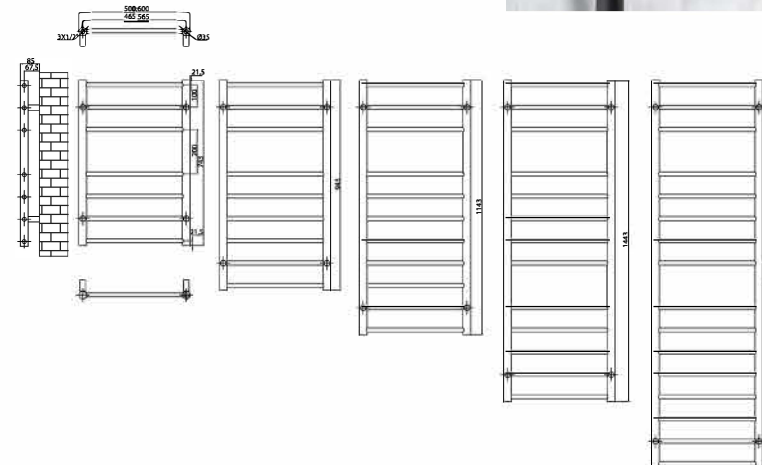

NEW/NOU

SUNIT

SUNIT has a classic elegance, a popular choice for a straight and simple towel rail. Available in chrome and RAL colours, SUNIT is a practical addition to any kitchen or bathroom interior.

SUNIT are o eleganță clasică, o alegere populară pentru un port-prosoapă drept și simplu. Disponibil în finisaj cromat și în culori RAL, SUNIT este o completare practică a oricărei bucătării sau săli de baie.

- Max. working pressure/
  Presiune max. de lucru
  7 bar
- Max. working temperature/
  Temperatură max. de lucru
  90 °C
- Mounting kit included/
  Kit montaj inclus:
  K13 page 177
- Factory pressure test/
  Presiune de probă:
  10 bar
- Elements/
  Elemente:
  Ø18mm
- Collectors/
  Colectori:
  Ø35mm

Code/ Cod	Finish/ Finisaj	Height/ Înălțime (H)	Length/ Lățime (L)	Centres/ Interax (A)	Noel/Nr elemente	Weight/ Greutate	Volume/ Volum	OUTPUT/PUTERE TERMICĂ (watt)				
								Δt=30°C	Δt=50°C	Δt=60°C	electric	
SUNIT050/074.3V9010	RAL 9010 white/alb*	743	500	465	7	3,12	1,81	87	167	208	150	
SUNIT060/074.3V9010		743	600	565	7	3,41	1,95	98	187	233	150	
SUNIT050/094.3V9010		943	500	465	9	3,98	2,31	112	213	266	300	
SUNIT060/094.3V9010		943	600	565	9	4,35	2,49	125	239	298	300	
SUNIT050/114.3V9010		1143	500	465	11	4,84	2,81	136	259	324	300	
SUNIT060/114.3V9010		1143	600	565	11	5,30	3,03	152	291	363	300	
SUNIT050/144.3V9010		1443	500	465	13	5,95	3,73	166	317	396	300	
SUNIT060/144.3V9010		1443	600	565	13	6,49	3,73	185	354	442	300	
SUNIT050/174.3V9010		1743	500	465	15	7,05	4,43	196	374	467	500	
SUNIT060/174.3V9010		1743	600	565	15	7,68	4,43	218	417	521	500	
SUNIT050/074.3CR		Chrome / Cromat	743	500	465	7	3,12	1,81	67	128	160	150
SUNIT060/074.3CR			743	600	565	7	3,41	1,95	75	144	180	150
SUNIT050/094.3CR			943	500	465	9	3,98	2,31	86	164	205	300
SUNIT060/094.3CR			943	600	565	9	4,35	2,49	96	184	229	300
SUNIT050/114.3CR			1143	500	465	11	4,84	2,81	105	199	249	300
SUNIT060/114.3CR			1143	600	565	11	5,30	3,03	117	224	279	300
SUNIT050/144.3CR	1443		500	465	13	5,95	3,73	128	244	304	300	
SUNIT060/144.3CR	1443		600	565	13	6,49	3,73	143	272	340	300	
SUNIT050/174.3CR	1743		500	465	15	7,05	4,43	151	288	359	500	
SUNIT060/174.3CR	1743		600	565	15	7,68	4,43	168	320	401	500