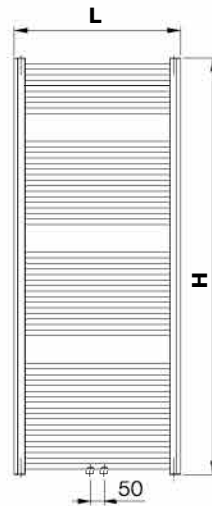

KLXM 1500...